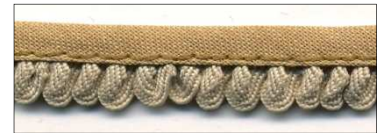

VIVO CON PIQUILLO PLISADO

ART.144324

**PIEZAS DE 25 M.
ANCHO: 1.1 CM APROX.**

Col. 26 Marrón Chocolate

Col. 29 Gris

Col. 36 Rosa

Col. 49 Bugambilla

Col. 71 Celeste

Col. 105 Camel

Col. 400 Rojo

Col. 601 Verde Agua

Col. 804 Berenjena

Col. 000 Blanco

Col. 3 Crudo

Col. 4 Negro

Col. 7 Fuxia