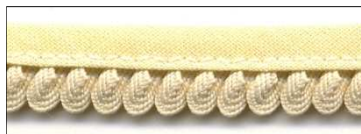

VIVO CON PIQUILLO PLISADO

ART.144324

**PIEZAS DE 25 M.
ANCHO: 1.1 CM APROX.**

Col. 26 Marrón Chocolate

Col. 29 Gris

Col. 36 Rosa

Col. 49 Bugambilla

Col. 71 Celeste

Col. 105 Camel

Col. 400 Rojo

Col. 601 Verde Agua

Col. 804 Berenjena

Col. 000 Blanco

Col. 3 Crudo

Col. 4 Negro

Col. 7 Fuxia

Col. 9 Verde Andalucía

Col. 18 Azulón

Col. 23 Maquillaje