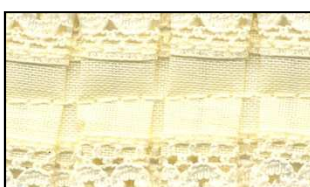

## **CARRUCHA CON PUNTAS**

**ART. 44268**

**PIEZAS DE 25 M.  
ANCHO: 3,2 CM**

Col. 402 Rojo

Col. 602 Verde Agua

Col. 305 Azulón

Col. 886 Petunia

Col. 505 Amarillo

Col. 803 Morado

Col. 902 Rosa Chicle

Col. 606 Andalucía

Col. 903 Fuxia

Col. 100 Blanco

Col. 101 Crudo

Col. 105 Camel

Col. 510 Naranja

Col. 700 Negro

Col. 300 Celeste

Col. 887 Maquillaje