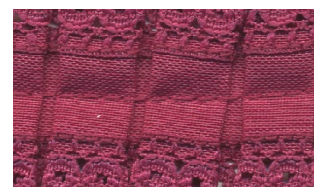

## **CARRUCHA CON PUNTAS**

**ART. 44268**

**PIEZAS DE 25 M.  
ANCHO: 3,2 CM**

Col. 402 Rojo

Col. 602 Verde Agua

Col. 305 Azulón

Col. 886 Petunia

Col. 505 Amarillo

Col. 803 Morado

Col. 902 Rosa Chicle

Col. 606 Andalucía

Col. 903 Fuxia

Col. 100 Blanco

Col. 101 Crudo

Col. 105 Camel

Col. 510 Naranja