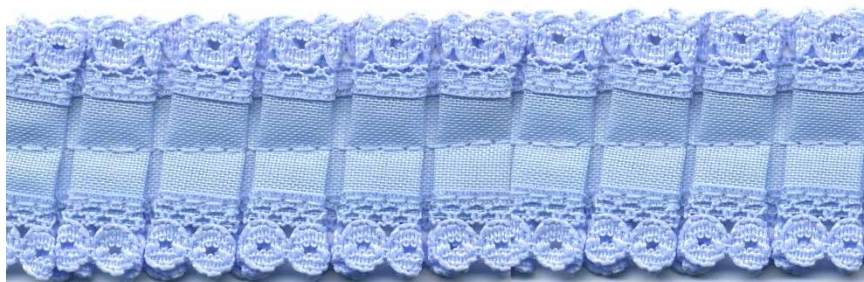

## **CARRUCHA CON PUNTAS**

**ART. 44268**

**PIEZAS DE 25 M.  
ANCHO: 3,2 CM**

Col. 402 Rojo

Col. 602 Verde Agua

Col. 305 Azulón

Col. 886 Petunia

Col. 505 Amarillo

Col. 803 Morado

Col. 902 Rosa Chicle

Col. 606 Andalucía

Col. 903 Fuxia

Col. 100 Blanco

Col. 101 Crudo

Col. 105 Camel

Col. 510 Naranja