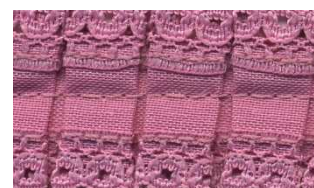

## **CARRUCHA CON PUNTAS**

**ART. 44268**

**PIEZAS DE 25 M.  
ANCHO: 3,2 CM**

Col. 402 Rojo

Col. 602 Verde Agua

Col. 305 Azulón

Col. 886 Petunia

Col. 505 Amarillo

Col. 803 Morado

Col. 902 Rosa Chicle

Col. 606 Andalucía

Col. 903 Fuxia

Col. 100 Blanco

Col. 101 Crudo

Col. 105 Camel

Col. 510 Naranja

Col. 700 Negro

Col. 300 Celeste

Col. 887 Maquillaje