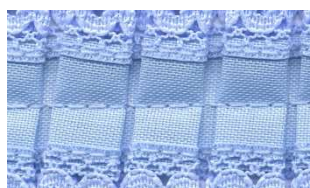

## **CARRUCHA CON PUNTAS**

**ART. 44268**

**PIEZAS DE 25 M.  
ANCHO: 3,2 CM**

Col. 402 Rojo

Col. 602 Verde Agua

Col. 305 Azulón

Col. 886 Petunia

Col. 505 Amarillo

Col. 803 Morado

Col. 902 Rosa Chicle

Col. 606 Andalucía

Col. 903 Fuxia

Col. 100 Blanco

Col. 101 Crudo

Col. 105 Camel

Col. 510 Naranja

Col. 700 Negro

Col. 300 Celeste

Col. 887 Maquillaje