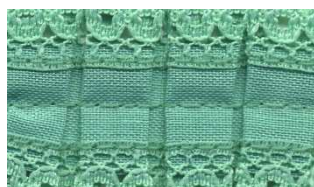

## **CARRUCHA CON PUNTAS**

**ART. 44268**

**PIEZAS DE 25 M.  
ANCHO: 3,2 CM**

Col. 402 Rojo

Col. 602 Verde Agua

Col. 305 Azulón

Col. 886 Petunia

Col. 505 Amarillo

Col. 803 Morado

Col. 902 Rosa Chicle

Col. 606 Andalucía

Col. 903 Fuxia

Col. 100 Blanco

Col. 101 Crudo

Col. 105 Camel

Col. 510 Naranja