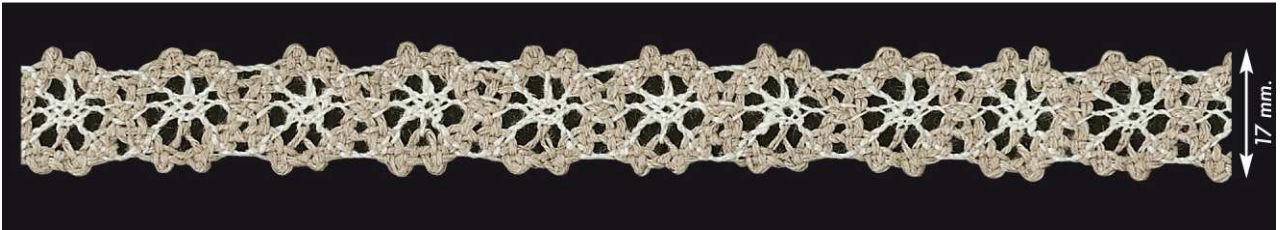

ALMACENES SILVIA
— BOTONES SILVIA, S.L. —

BOLILLOS

ART. 907100

PIEZAS 25MTS.

ART. 907101

PIEZAS 25MTS.

ART. 907102

PIEZAS 25MTS.

* Los modelos 907100, 907101 y 907102 no se puede garantizar la misma tonalidad entre modelos ya que al contener un producto natural como el yute no se consiguen las tintadas exactamente iguales.

Fabricado con bolillo y yute ecológico 100%

ART. 75601

PIEZAS 30MTS.