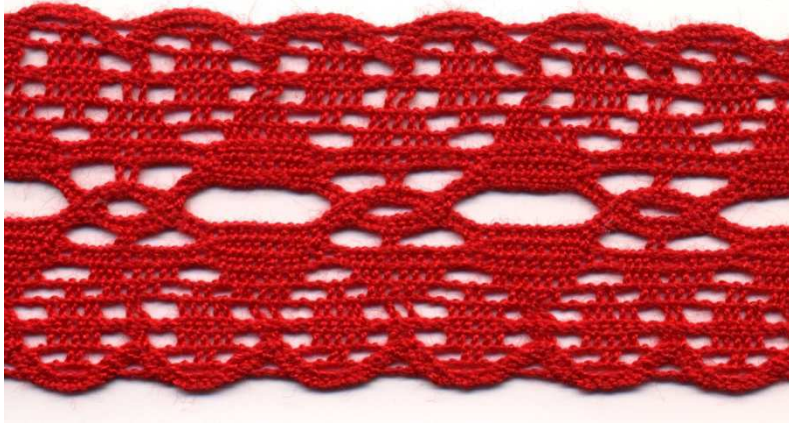

ALMACENES SILVIA
— BOTONES SILVIA, S.L. —

ENCAJE DE BOLILLO

ART.4353

PIEZAS DE 33M
ANCHO: 4.7 CM

Col. 75 Verde Agua

Col.43 Marino

Col.Gris

Col. 22 Salmón

Col.4 Rojo

Col.108 Camel

Col. 1 Celeste