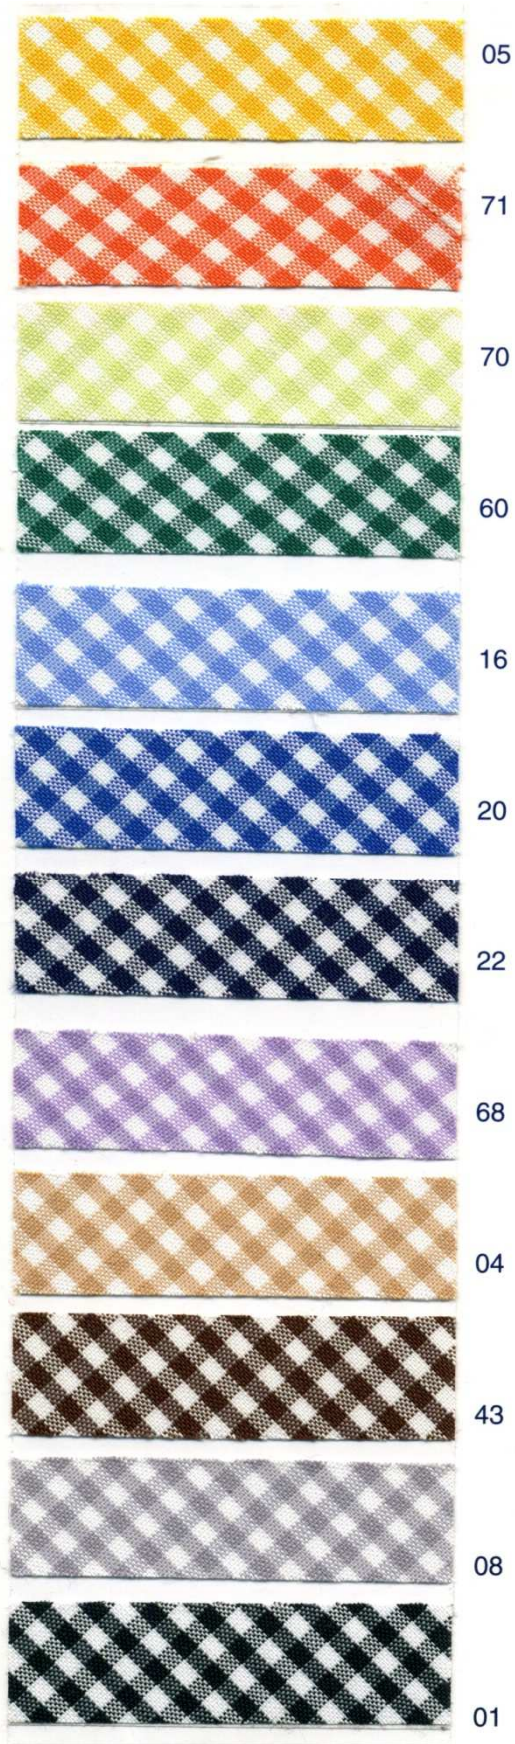

## **CINTA BIES ALGODÓN CUADRO PEQUEÑO**

**ART. 7440**

**ANCHOS: 18MM**

**PIEZAS DE 25M.**

18 mm.